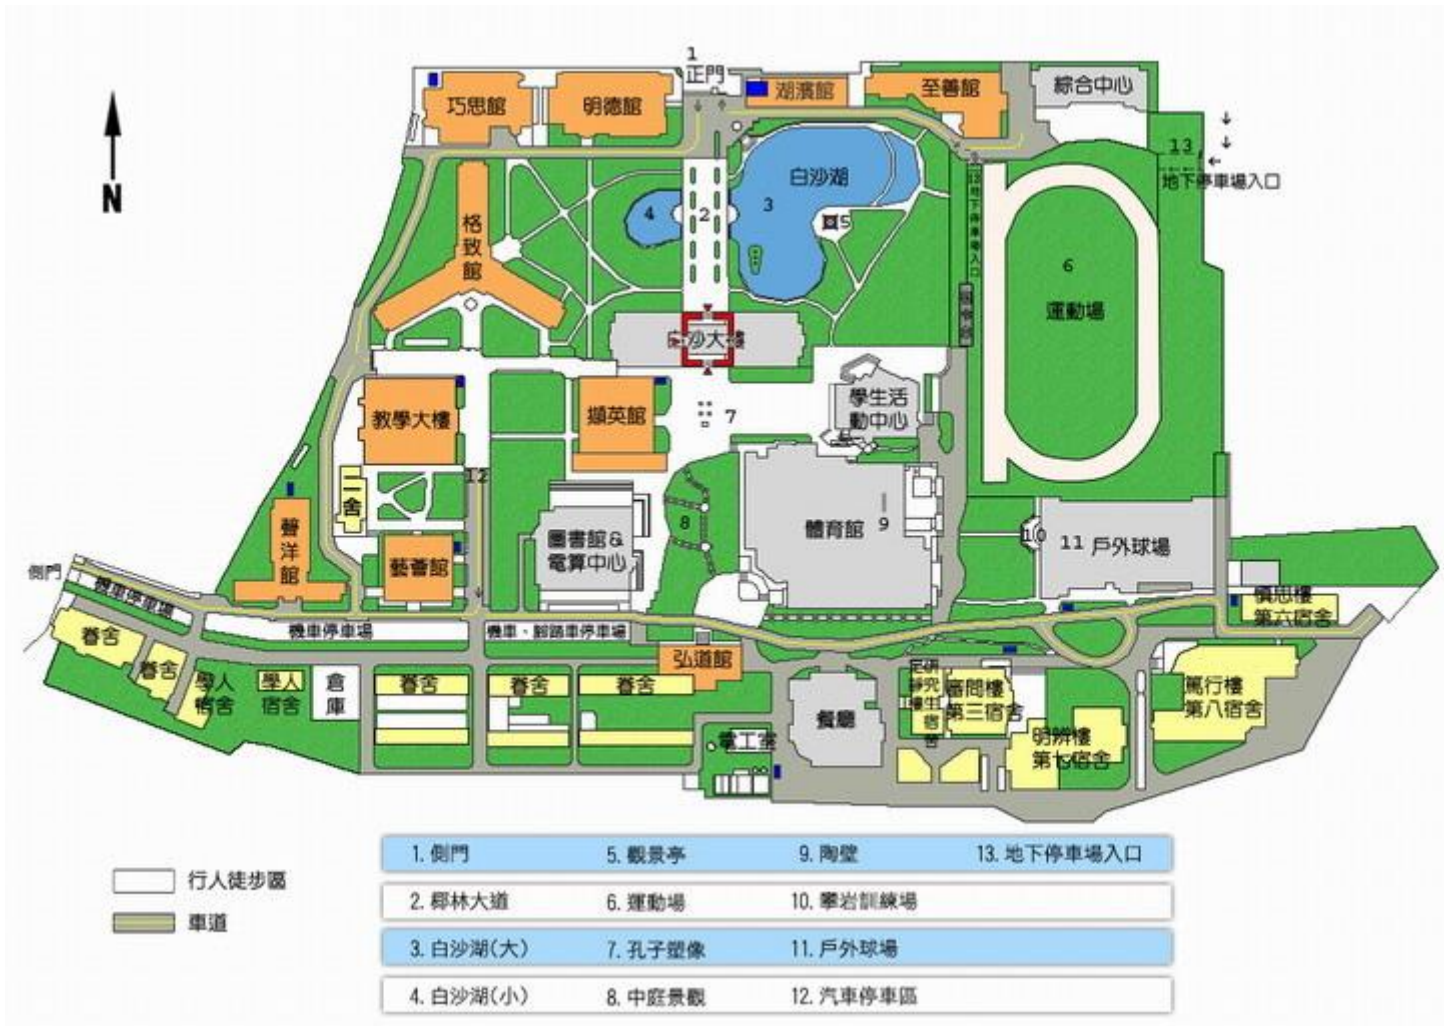

進德校區交通指南：

■鐵路：

從彰化火車站搭乘「彰化客運」，「台中客運」101 路線，於彰化師範大學下車，步行約五分鐘，即可抵達。

■中山高速公路：

1. 彰化市以北者，經高速公路南下，下王田交流道往彰化方向，經大肚橋，沿中山路直行經台化工廠、7-11，左轉進德路即可抵達。
2. 彰化市以南者，經高速公路北上，下彰化交流道往彰化方向，沿中華西路右轉中央路，上中央路橋，左轉中山路(台一線)直行，右轉進德路即可抵達。

■國道三號高速公路：

由快官系統交流道(往彰化方向)下中彰快速道路(台74線)，至中彰牛埔交流道(芬園)出口後右轉彰南路(台14線)，至中山路左轉，經台化工廠，左轉進德路，即可抵達。

■高鐵：

臺灣高鐵台中(烏日)站下車，轉搭「台中客運」路線、101 路線，「彰化客運」台中-鹿港路線，「員林客運」台中-西港路線、台中-西螺路線，於彰化師範大學下車，步行約五分鐘，即可抵達。(註：以上資訊若有異動，以高鐵車站現場公告為準)

國際會議廳位置圖

- 由校區正門進入後步行過椰林大道(2)進入白沙大樓，由西側樓梯上至五樓。

地下停車場出入口位置圖

- 由校園正門進入後左轉沿著路經過湖濱館及至善館後，位於綜合中心對面運動場(6)可見地下停車場出入口。
- 於校園正門前左轉沿著路（進德路 2 巷）直行，第 2 個路口右轉進入學士街，亦可見地下停車場出入口。