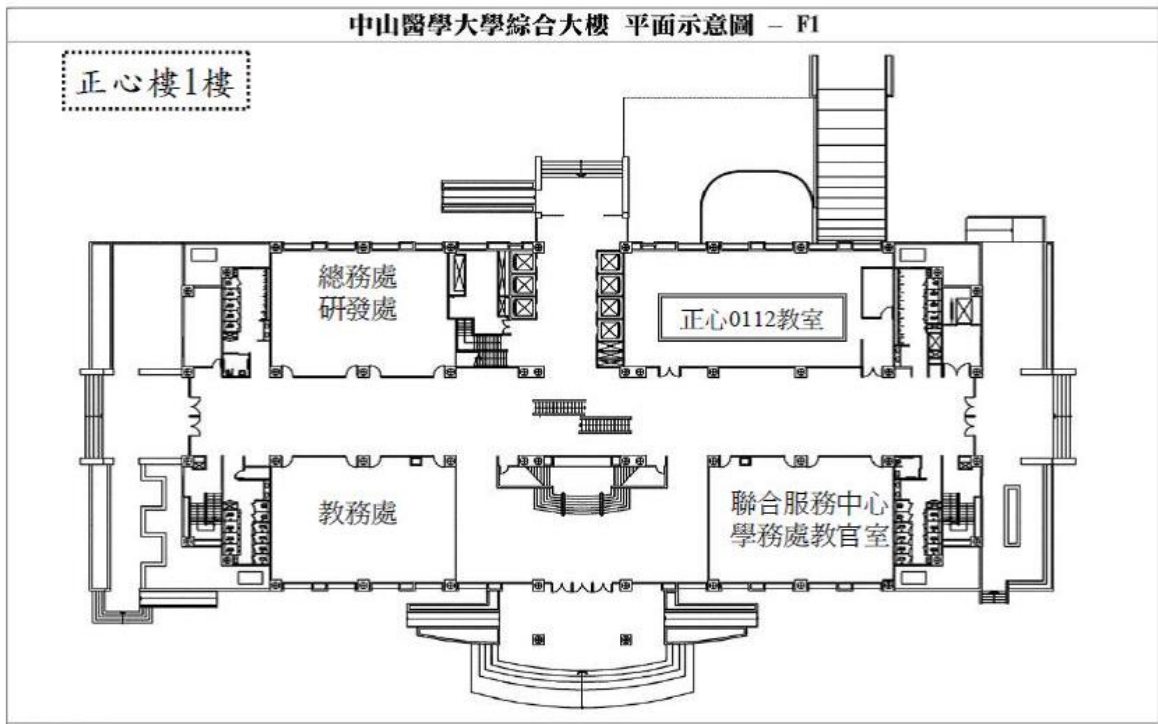

■ 搭乘公車(可刷悠遊卡、台灣通上下車)

1. 搭乘統聯客運公車 53 號、73 號、85 號、159 號於中山醫學大學站下車。
2. 搭乘統聯客運公車 79 號於大慶火車站下車，往建國北路(台中火車站方向)再
3. 步行約 6 分鐘。
4. 搭乘全航客運公車 158 號於中山醫學大學(建國北路)站下車。

平面圖(圖一)

停車資訊(圖二)

中山醫學大學校園立體平面圖 (圖三)

中山醫學大學綜合大樓一樓平面圖（圖四）

衛生福利部國民健康署

「104-106 年國人膳食營養素參考攝取量修訂成果」溝通推廣會一場地指引

時間	108 年 11 月 2 日	地點	輔仁大學野聲樓 1 樓谷欣廳
電話	(02)29053616	地址	新北市新莊區中正路 510 號

一、捷運站轉乘公車

捷運站	轉乘公車
台北車站	513
台大醫院站	513
西門站	513、635、637、藍2
民權西路站	636、638、801
新埔站	99、802