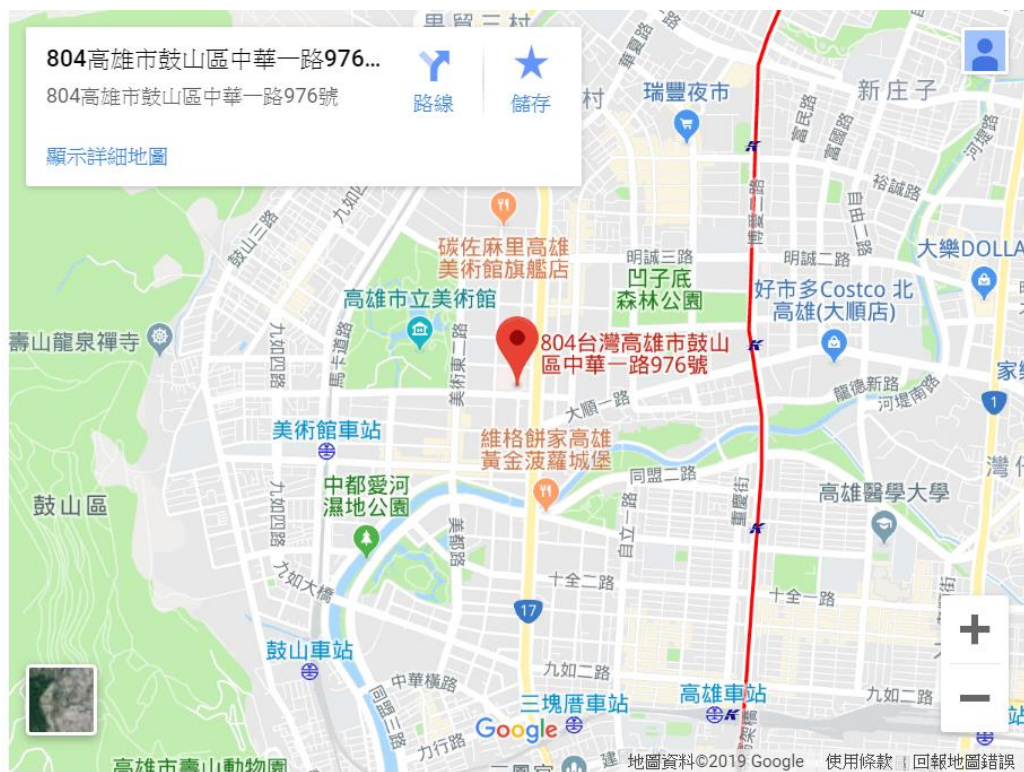

衛生福利部國民健康署

「104-106 年國人膳食營養素參考攝取量修訂成果」溝通推廣會一場地指引

時間	108 年 9 月 28 日	地點	花蓮慈濟醫院 大愛樓 6 樓 601 教室
電話	+886-3-856-1825	地址	花蓮市中央路三段 707 號

- 計程車：跳表計費，從火車站到慈濟醫院，或從機場到醫院。
- 公車：於公車總站乘坐往水源地公車，經火車站前站到慈濟醫院，亦有回程公車。於機場公車站乘坐往市區公車，經慈濟醫院站下車。
- 搭乘火車：由後站下車，出站後可搭乘計程車或散步的方式，從車站前的富吉路走，走到底是富強路，向左轉到中山路，再由中山路右轉到中央路，往左看便可看到慈濟醫院高大的建築物；從車站走到醫院，約需 15 分鐘的腳程。
- 由前站下車，出站後請搭乘醫院區間車，前往慈濟醫院。（注意：星期日無區間車，請於後站出站。）

(左圖為大愛樓)

衛生福利部國民健康署

「104-106 年國人膳食營養素參考攝取量修訂成果」溝通推廣會一場地指引

時間	108 年 10 月 5 日	地點	高雄市立聯合醫院 4 樓禮堂
電話	(07)555-2565	地址	高雄市鼓山區中華一路 976 號

車 種	班 次	時 間	備 註
168 環狀公車	西環 168	平日:每 15 分鐘一班 假日:每 20 分鐘一班	平日-金獅湖首班車 05:15 假日-金獅湖首班車 05:25
捷運凹子底站接駁車	紅 32	平日:每 15 分鐘一班 假日:每 20 分鐘一班	平日-金獅湖首班車 06:15 假日-金獅湖首班車 06:20
	紅 35	平日:每 15 分鐘一班 假日:每 20 分鐘一班	平日-金獅湖首班車 06:15 假日-金獅湖首班車 06:15
高雄客運	8015	左營站發車 07:05、15:35	國定(例)假日停駛
	8017	岡山站發車 06:00、06:35 07:00、08:30 10:00、12:30 15:00、16:00 17:00、18:30、 20:00	
	8043	左營站發車 06:40、07:00 08:40、10:30 14:30、16:30 18:00、20:30	
	8045	岡山站發車 05:50	

衛生福利部國民健康署

「104-106 年國人膳食營養素參考攝取量修訂成果」溝通推廣會一場地指引

時間	108 年 10 月 19 日	地點	中山醫學大學正心樓 0112 教室
電話	(04) 24730022	地址	台中市南區建國北路一段 110 號

■ 自行開車：[GPS 座標\(24.122771, 120.651540\)](#)

國道一號北上、南下高速公路 (南屯交流道)	於南屯交流道下--->接五權西路往台中市區方向直行 --->遇文心路右轉--->直行文心路--->過南屯路後即為文心南路 --->直行文心南路(未過平交道) --->左轉建國北路->周邊停車場->步行進入校本部。
國道三號北上高速公路 (接中投公路：台 63 線)	中投公路(3.5 公里處)出口往台中、大里德芳路段下中投公路 --->左轉文心南路往台中市--->直行文心南路(過平交道) --->右轉建國北路->周邊停車場->步行進入校本部。
國道三號南下高速公路 (烏日交流道)	於烏日交流道下--->接環中路八段往台中市 --->直行上路橋環中路七段 --->下路橋後靠右側接慢車道繼續直行環中路七段 --->直行慢車道右轉復興路一段(中山路一段)往台中市 --->直行復興路一段左轉文心南路 --->直行文心南路(過平交道)--->右轉建國北路 ->周邊停車場->步行進入校本部。

■ 搭乘高鐵：台中烏日高鐵站

1. 轉乘統聯客運 85 號、159 號公車，於中山醫學大學站下車，往建國北路(台中火車站方向)步行約 5 分鐘。
2. 至新烏日火車站轉搭台鐵通勤電車往北至大慶火車站下車，出站後左轉，請 過平交道後右轉建國北路步行約 6 分鐘。
3. 搭乘計程車(告訴司機建國北路直走中山醫學大學，車程約 5-8 分鐘)。

■ 搭乘台鐵：台中火車站或台中大慶車站

1. 至台中火車站者，轉搭台鐵通勤電車往南至大慶車站下車，出站後左轉，請 過平交道後右轉建國北路步行約 6 分鐘。
2. 至台中大慶車站者，出站後左轉，請過平交道後右轉建國北路步行約 6 分鐘。