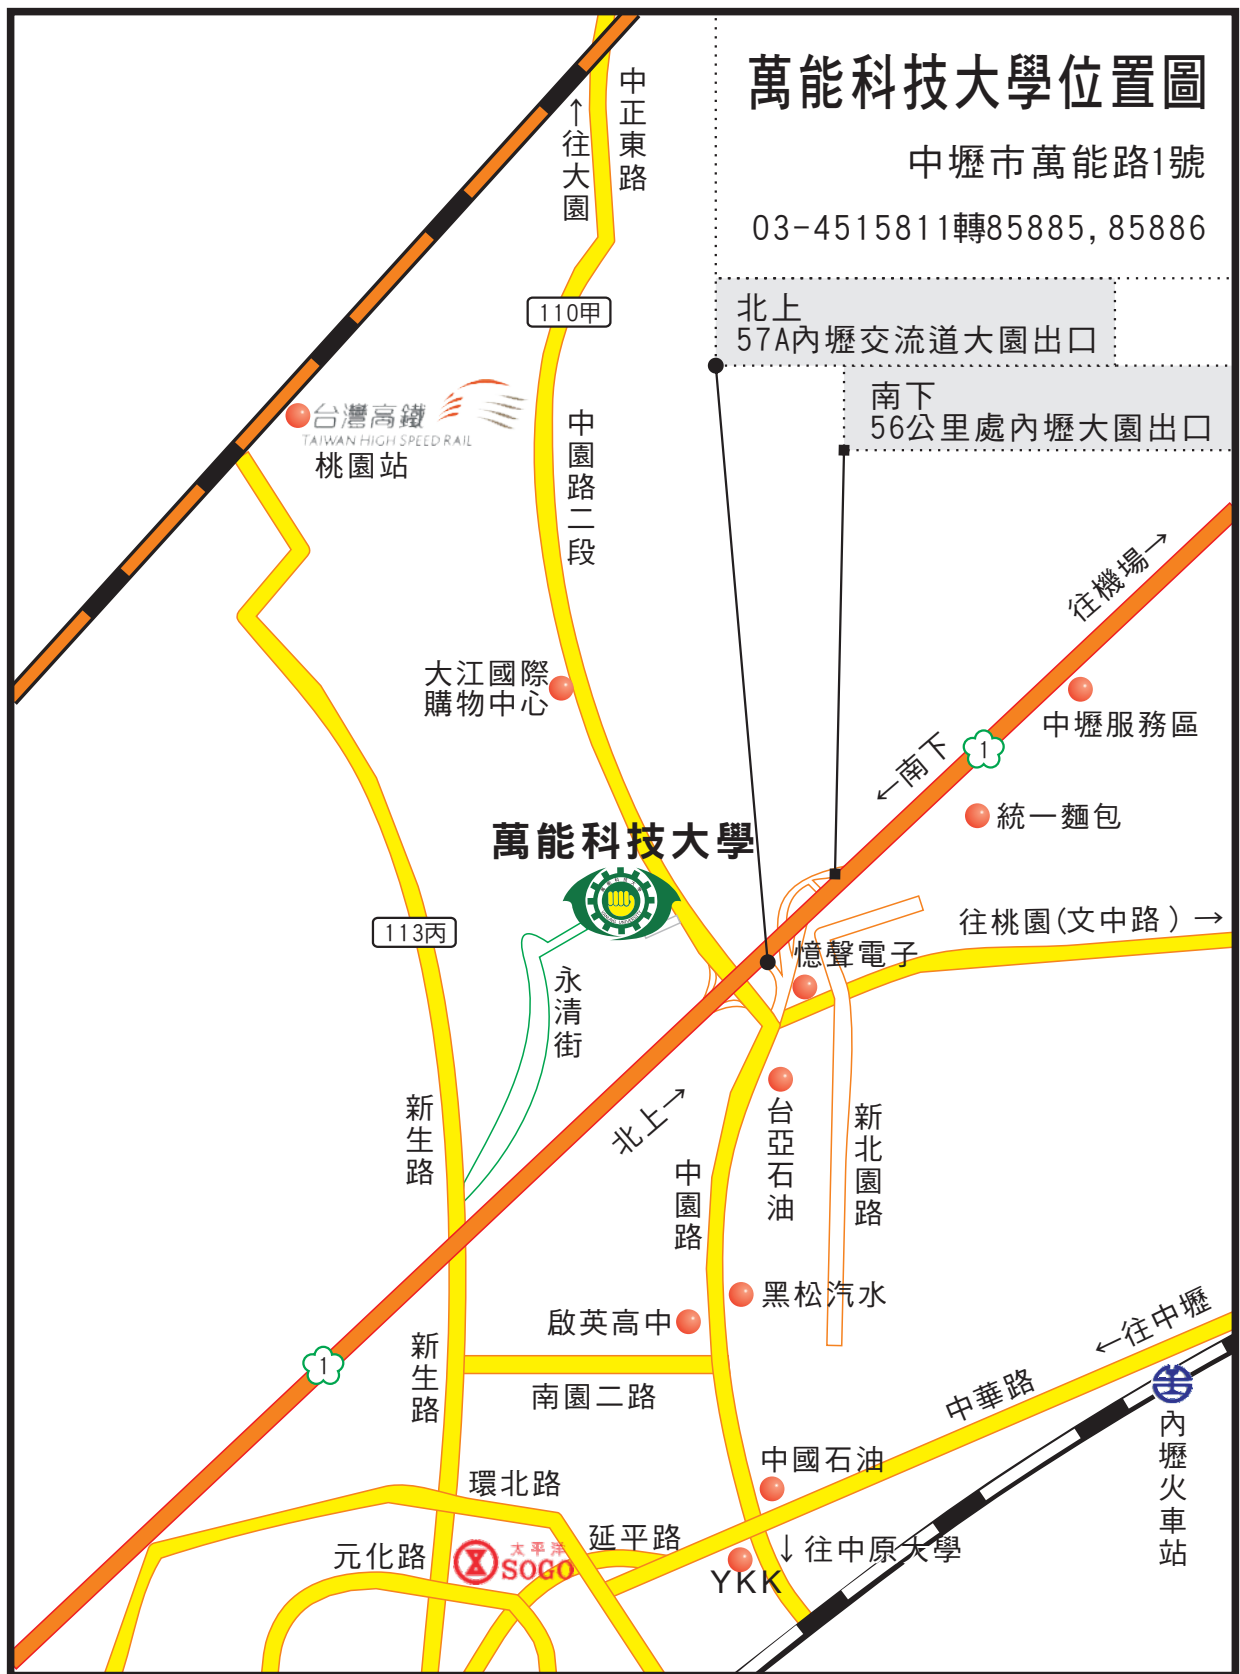

100-101 教學卓越計畫計劃一-教師成長營、教學工作坊 5-6 月課程

日期時間	講師	場地	演講題目	報名網址
20120510(四)下午 14:00-17:00	尊爵大飯店韓玉樑副總經理	V202	專業蛻變與成長-餐旅飯店職場分享	http://goo.gl/KR61f
20120516(三)下午 14:40-16:40	網駭科技 翁浩正技術顧問	T202	個人電腦防護	http://goo.gl/Q86a3
20120523(三)下午 13:00-16:00	銘傳大學 休閒遊憩管理學系李貽鴻教授	G206	邁向務實國際化---銘傳大學觀光餐旅整合經驗分享	http://goo.gl/kTJAK
20120529(二)下午 13:00-16:00	輔仁大學餐旅管理學系教授黃韶顏教授	L101	技職體系教師學涯規劃	http://goo.gl/cme3l
20120606(三)下午 13:00-16:00	中華康輔協會李柏賢秘書長	T201	優質創意教學	http://goo.gl/DRi9m

萬能科技大學校區圖

【交通服務】

◎ **高鐵**：高鐵桃園站距離本校約4.4公里。

《前校門》

◎ **火車**：於中壢火車站下車後，搭乘中壢客運或桃園客運往五塊厝（經萬能科技大學）班車，於萬能站（校內）下車。

◎ **客運**：由台北搭乘國光客運往中壢（經中山高）班車，南下56公里處下交流道後，於第一站桃圳橋站下車，沿中園路左轉跨越中山高速公路高架橋約5分鐘路程。

◎ **自行開車**：

（北上）經中山高速公路內壢第二交流道，過陸橋後內壢交流道大園出口編號57A(請通過中壢出口處後約30公尺，由大園出口方向行駛出交流道。請勿從第一出口行駛出交流道)，依大園方向指標走約500公尺。

（南下）經中山高速公路南下開車至56公里內壢交流道大園出口，依大園方向指標走約500公尺。

《後校門》

◎ 新生路往大園方向過高速公路高架橋後，右轉永清街即可達後校區。